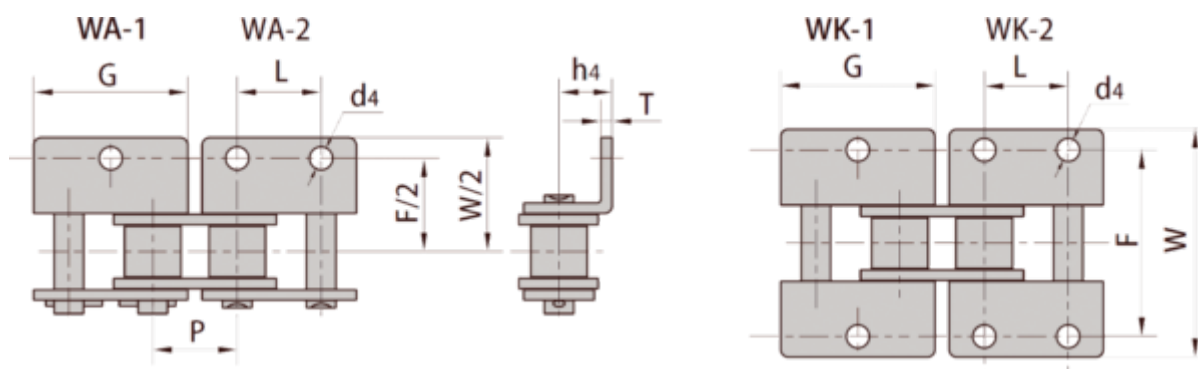

Varenummer: 6100110041032

Beskrivelse: 06B1

WK1 Vinkel begge sider, 1 hul, stor plade medbringer med fjederlås

## Mål

d4 = 3.50  
F = 19.04  
G = 17.72  
h4 = 6.50  
L = 9.525  
P = 9.525  
T = 1.30  
W = 27.0